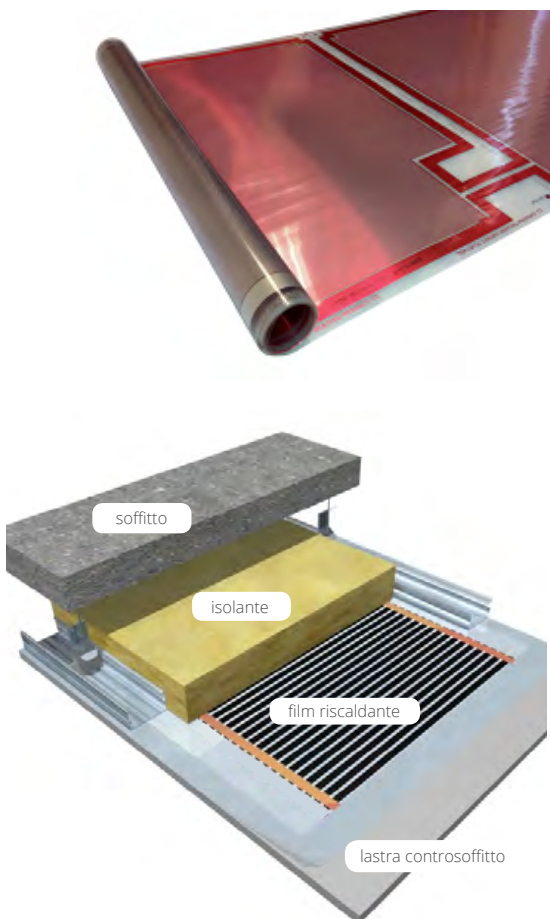

Codice Articolo	Dimensione [mm]	Potenza [W]
Per interasse da 50 cm - larghezza film: 44 cm - larghezza attiva 42 cm		
222340	440 x 1000	57
222341	440 x 1500	85,5
222342	440 x 2000	114
222343	440 x 2500	142,5
222344	440 x 3000	171
222345	440 x 3500	199,5
222346	440 x 4000	228
222347	440 x 4500	256,5
222348	440 x 5000	285
222349	440 x 5500	313,5
222350	440 x 6000	342
Per interasse da 60 cm - larghezza film: 54 cm - larghezza attiva 52,5 cm		
222380	540 x 1000	71
222381	540 x 1500	106,5
222382	540 x 2000	142
222383	540 x 2500	177,5
222384	540 x 3000	213
222385	540 x 3500	248,5
222386	540 x 4000	284
222387	540 x 4500	319,5
222388	540 x 5000	355
222389	540 x 5500	390,5
222390	540 x 6000	426