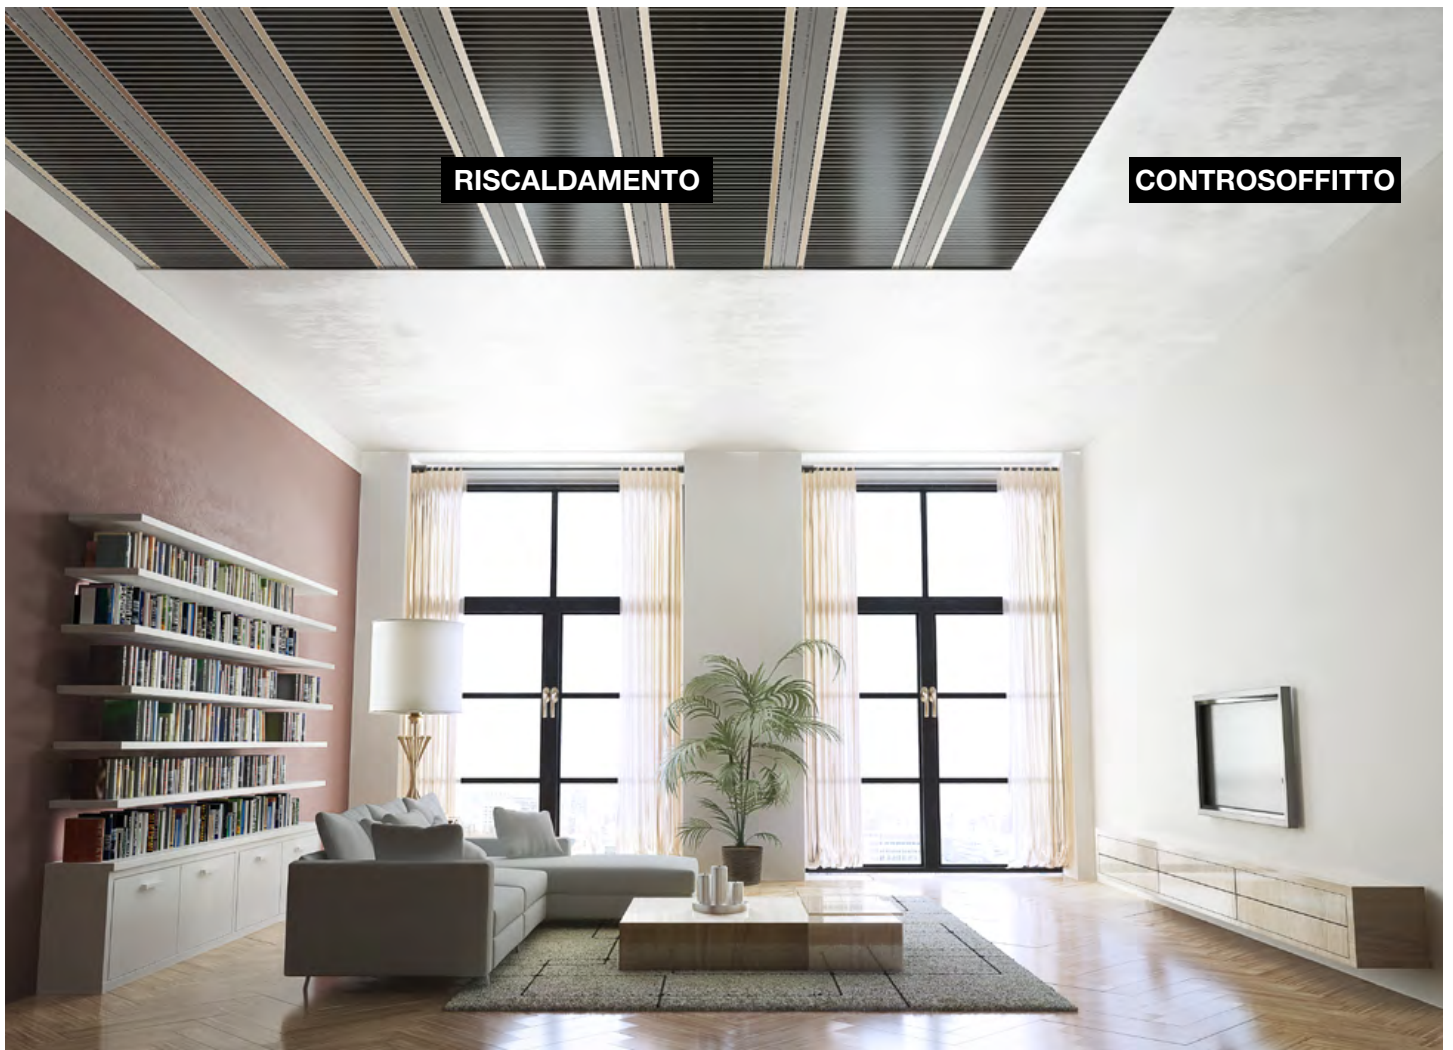

Il film riscaldante **PEGASO**, per il riscaldamento elettrico di controsoffitti, viene fornito in rotoli di larghezza e lunghezza variabili. Perfetto per ogni ambiente e per ogni tipo di locale (comprese cucine ed ambienti umidi), con la pellicola riscaldante PEGASO il soffitto si trasformerà in un'ampia superficie radiante, che garantirà un calore piacevole, confortevole e uniforme per tutto l'ambiente, a basso consumo. Silenzioso ed invisibile: le pareti saranno libere da ingombri e solo il clima confortevole ricorderà la presenza del riscaldamento.

PEGASO utilizza la tecnologia ad infrarossi lontani e permette un riscaldamento omogeneo ed uniforme: si ottiene un calore ottimale e salubre con un basso consumo energetico.

Semplicissimo da installare e senza manutenzione, il film riscaldante a soffitto **PEGASO** si fissa direttamente ai travetti o ai supporti del cartongesso.

- Riscaldamento uniforme, senza stratificazione
- Non secca l'aria, non solleva la polvere, non consuma ossigeno
- Consumi ridotti
- Calore immediato: non occorre preriscaldare i locali
- perfetto per ogni tipo di locale

- utilizzabile con soffitti in cartongesso o in legno
- le pareti sono libere da ingombri
- semplice da installare e senza manutenzione
- adatto per soffitti piani o inclinati
- lunghezze: fino a 5600 mm
- larghezze: 400, 500, 600 mm
- potenza media: da 135 a 175 W/m²
- sistema Plug and Play a richiesta.