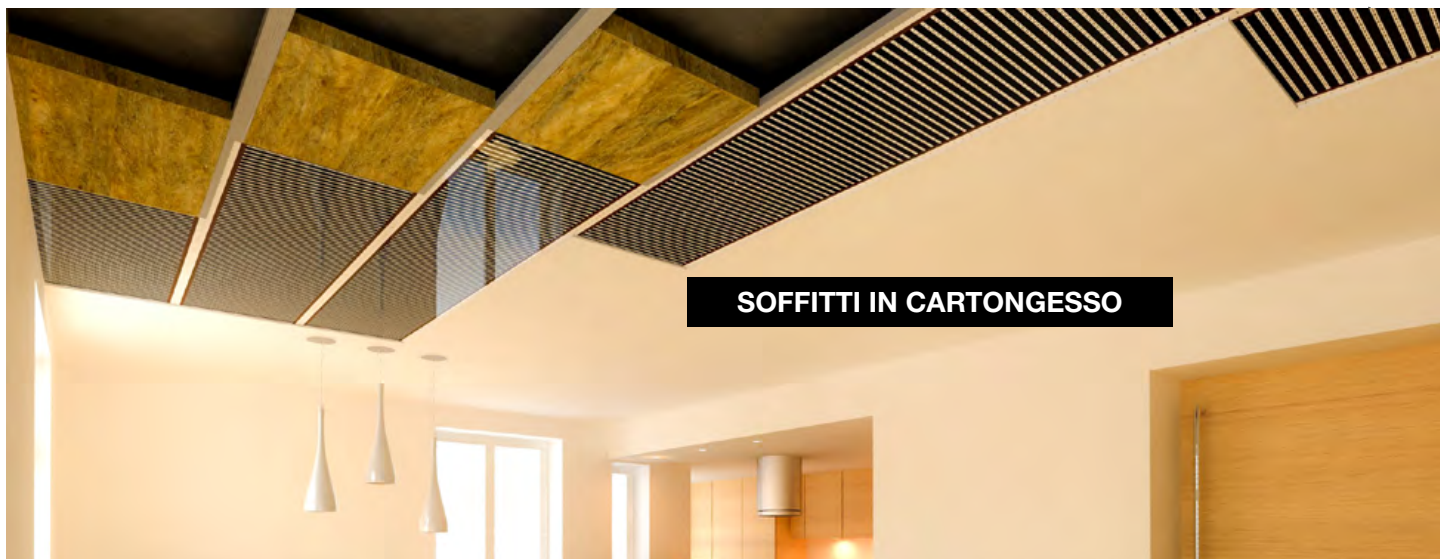

PEGASO

Film riscaldante da controsoffitto a irraggiamento lontano

Il film riscaldante **PEGASO**, per il riscaldamento elettrico di controsoffitti, viene fornito in rotoli di larghezza e lunghezza variabili. Perfetto per ogni ambiente e per ogni tipo di locale (comprese cucine ed ambienti umidi), con la pellicola riscaldante PEGASO il soffitto si trasformerà in un'ampia superficie radiante, che garantirà un calore piacevole, confortevole e uniforme per tutto l'ambiente, a basso consumo. Silenzioso ed invisibile: le pareti saranno libere da ingombri e solo il clima confortevole ricorderà la presenza del riscaldamento.

PEGASO utilizza la tecnologia ad infrarossi lontani e permette un riscaldamento omogeneo ed uniforme: si ottiene un calore ottimale e salubre con un basso consumo energetico.

Semplicissimo da installare e senza manutenzione, il film riscaldante a soffitto **PEGASO** si fissa direttamente ai travetti o ai supporti del cartongesso.

- Riscaldamento uniforme, senza stratificazione
- Non secca l'aria, non solleva la polvere, non consuma ossigeno
- Consumi ridotti
- Calore immediato: non occorre preriscaldare i locali
- perfetto per ogni tipo di locale

- utilizzabile con soffitti in cartongesso o in legno
- le pareti sono libere da ingombri
- semplice da installare e senza manutenzione
- adatto per soffitti piani o inclinati
- lunghezze: fino a 5600 mm
- larghezze: 400, 500, 600 mm
- potenza media: da 135 a 175 W/m²
- sistema Plug and Play a richiesta.