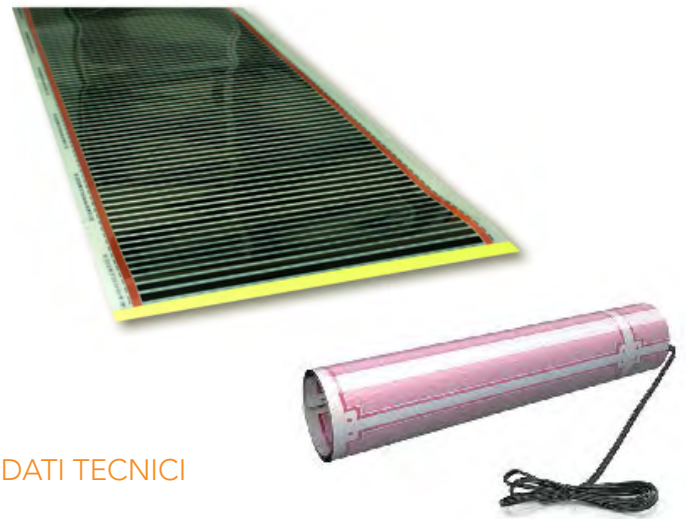

# ACOFLOOR

Film riscaldante per pavimenti flottanti

a secco  
irraggiamento lontano

Il film riscaldante **ACOFLOOR** per il riscaldamento elettrico di pavimenti a secco (legno, laminato, ecc) viene fornito in rotoli di larghezza e lunghezza variabili. In tutti gli ambienti comprese le cucine, con la pellicola riscaldante ACOFLOOR l'intera superficie del pavimento si trasformerà in un'ampia fonte di riscaldamento radiante che garantirà un calore piacevole, confortevole ed uniforme.

La tecnologia utilizzata ad infrarossi lontani permette un riscaldamento omogeneo ed uniforme: si ottiene un calore ottimale e salubre con un basso consumo energetico.

Semplice da installare e senza manutenzione, il film riscaldante per pavimenti **ACOFLOOR** non necessita di autolivellanti o colla per piastrelle. La pellicola deve essere srotolata e posizionata direttamente sopra il sottofondo del pavimento, su un materassino isolante morbido a cui viene fissata con del nastro adesivo e poi ricoperta dal rivestimento in PE e dalla finitura prevista.

## DATI TECNICI

Output pannello da 80 a 175 W/m<sup>2</sup>  
Tensione ~230 V  
Spessore pannello ~0,2 mm  
Connessione singola  
Temperatura massima di lavoro 80°C  
Lunghezza cavo di alimentazione 5,0 m  
Larghezza pannelli 0,50 o 0,54 m