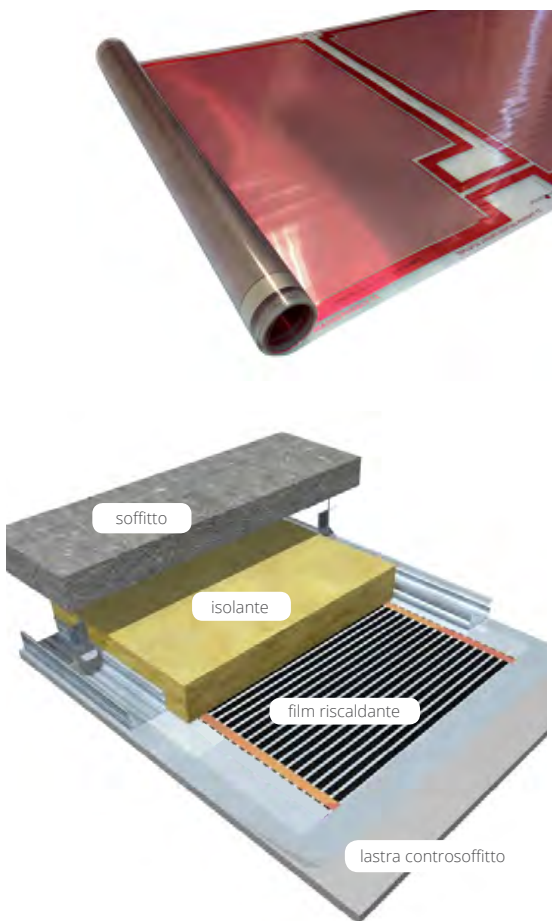

MISURE DISPONIBILI

Codice Articolo	Larghezza [mm]	Lunghezza [mm]	Potenza [W]
Per interasse da 50 cm - larghezza film: 44 cm - larghezza attiva 42 cm			
222340	440	1000	57
222341	440	1500	85,5
222342	440	2000	114
222343	440	2500	142,5
222344	440	3000	171
222345	440	3500	199,5
222346	440	4000	228
222347	440	4500	256,5
222348	440	5000	285
222349	440	5500	313,5
222350	440	6000	342
Per interasse da 60 cm - larghezza film: 54 cm - larghezza attiva 52,5 cm			
222380	540	1000	71
222381	540	1500	106,5
222382	540	2000	142
222383	540	2500	177,5
222384	540	3000	213
222385	540	3500	248,5
222386	540	4000	284
222387	540	4500	319,5
222388	540	5000	355
222389	540	5500	390,5
222390	540	6000	426