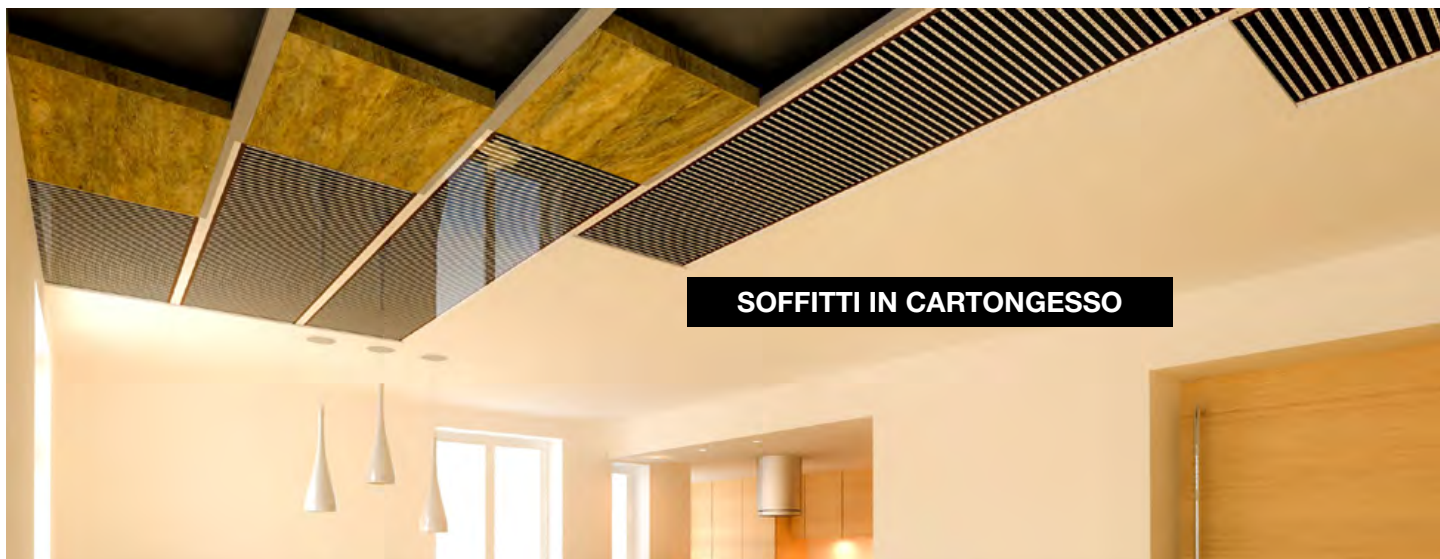

SOFFITTI IN CARTONGESSO