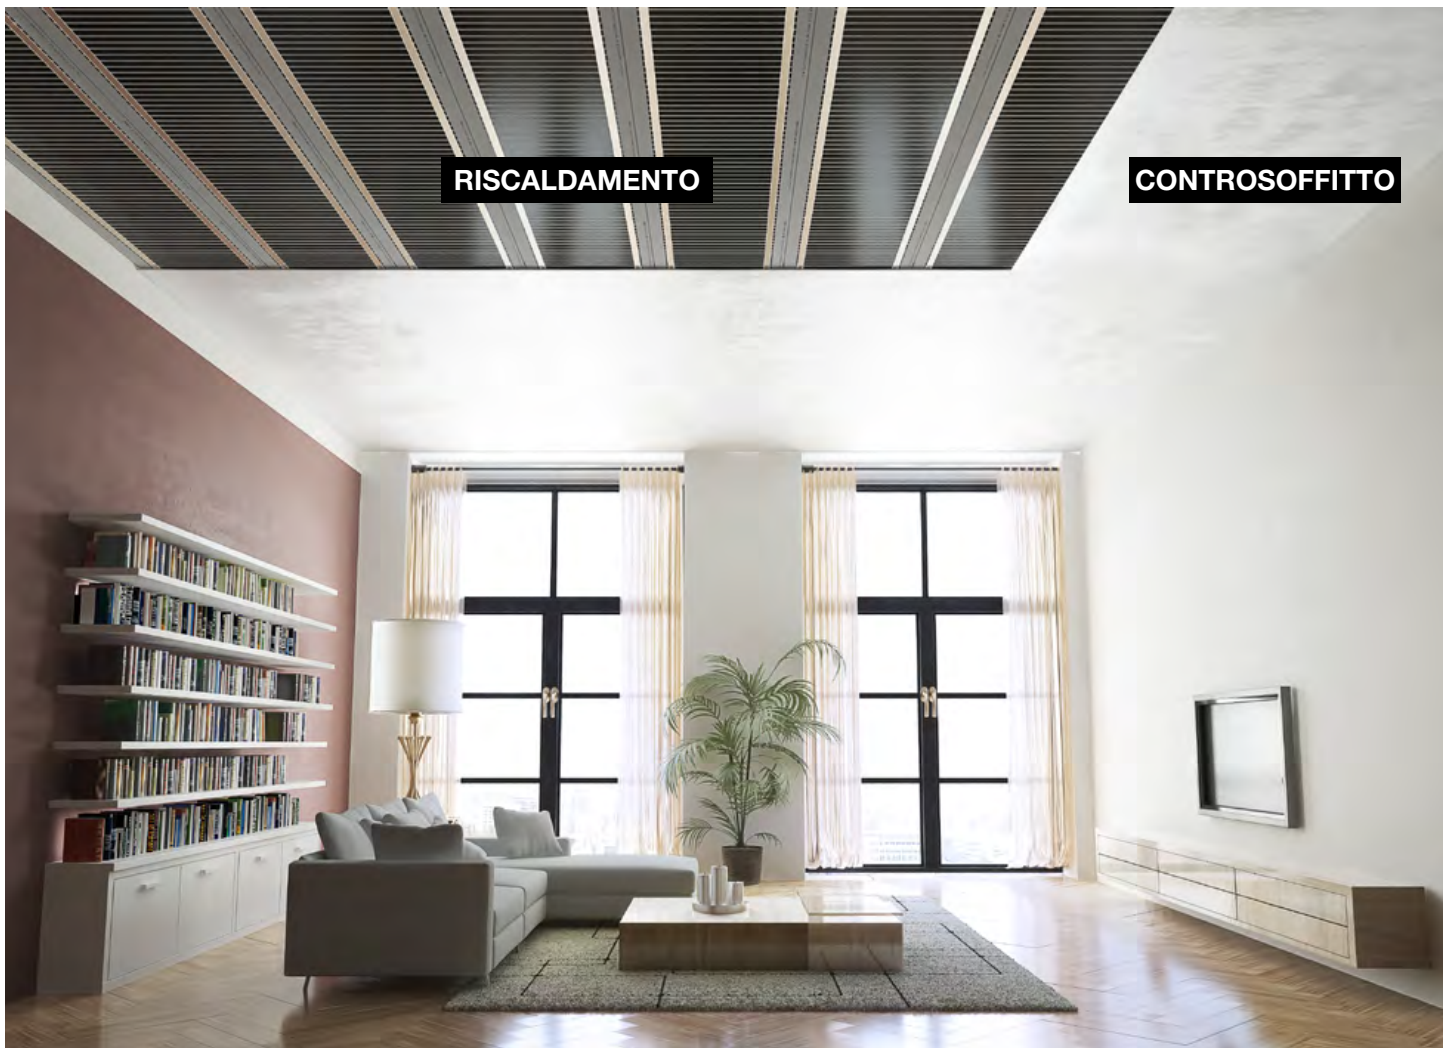

PEGASO utilizza la tecnologia ad infrarossi lontani e permette un riscaldamento omogeneo ed uniforme: si ottiene un calore ottimale e salubre con un basso consumo energetico.

Semplicissimo da installare e senza manutenzione, il film riscaldante a soffitto **PEGASO** si fissa direttamente ai travetti o ai supporti del cartongesso.

- Riscaldamento uniforme, senza stratificazione
- Non secca l'aria, non solleva la polvere, non consuma ossigeno
- Consumi ridotti
- Calore immediato: non occorre preriscaldare i locali
- perfetto per ogni tipo di locale
- utilizzabile con soffitti in cartongesso o in legno
- adatto per soffitti piani o inclinati
- lunghezze: fino a 6000 mm
- sistema Plug and Play a richiesta.

DATI TECNICI

Output pannello: 135 W/m²

Tensione ~230 V

Spessore pannello: ~0,2 mm

Connessione singola

Temperatura massima di lavoro: 80°C

Lunghezza cavo: da 1 a 6 m

Larghezza pannelli: 0,44 - 0,54 m