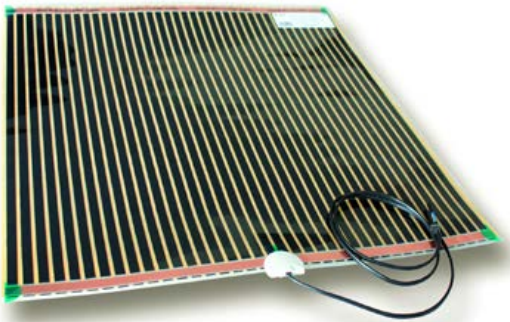

ANTIFOG è un prodotto di riferimento per architetti, interior designer, con applicazioni nel settore alberghiero, residenziale, nel settore navale. Può essere utilizzato anche nelle cabine spogliatoio, o in genere nei locali pubblici, anche negli ambienti a forte presenza di umidità, per fornire un piacevole senso di comfort.

ANTIFOG è disponibile in diversi voltaggi e dimensioni.

L'installazione è semplicissima: è sufficiente rimuovere il foglio protettivo e incollare il film sul retro dello specchio. L'alimentazione può essere effettuata collegando il cavo ad una scatola di derivazione posta dietro lo specchio e controllata da un interruttore.

DATI TECNICI

Tensione: ~230 V o 12/24 V

Potenza: 200 W/m²

Classe di isolamento: II - doppio isolamento

Spessore: 1 mm

Classificazione IP: 44

Cavo di alimentazione:

230 V: 1 m (ovale doppio nucleo - 0,75 mm²)

12/24 V: 1 m (ovale doppio nucleo - 1,00 mm²)

Adesivo: acrilico

Materiale: poliestere multi-strato a doppio strato/polietilene

Temperatura dello specchio: circa 10-15 °C sopra la temperatura ambiente.

Tempo di riscaldamento: 3-5 minuti (a seconda della temperatura ambiente)

Diffusione di calore: circa il 30% dell'area attorno al pannello

Certificazioni: EN60335-1:2002+A1,A2,A11,A12,A13,A14,A15 e EN60335-2-30:2009+A11

Garantito 10 anni