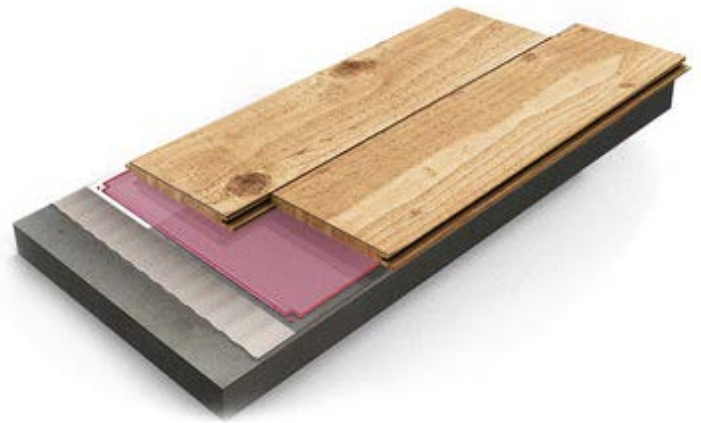

# ACOFLOOR

Film riscaldante per pavimenti flottanti

a secco  
irraggiamento lontano

Il film riscaldante **ACOFLOOR** per il riscaldamento elettrico di pavimenti a secco (legno, laminato, ecc) viene fornito in rotoli di larghezza e lunghezza variabili. In tutti gli ambienti comprese le cucine, con la pellicola riscaldante ACOFLOOR l'intera superficie del pavimento si trasformerà in un'ampia fonte di riscaldamento radiante che garantirà un calore piacevole, confortevole ed uniforme.

**Lunghezza cavo di alimentazione:** 5 m

**Larghezza pannelli:** 0,3 - 0,5 - 1 m

**Certificazioni:**

EN 60335-1 :2002+A11+A1+A12+A2+A13+A14:2010

EN 60335-1/A15:2011

EN 60335-2-96:2002+A1:2004+A2:2009