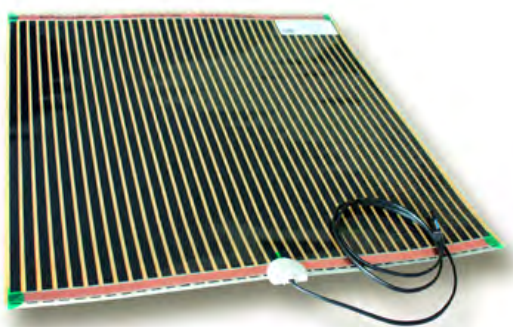

ANTIFOG è un prodotto di riferimento per architetti, interior designer, con applicazioni nel settore alberghiero, residenziale, nel settore navale. Può essere utilizzato anche nelle cabine spogliatoio, o in genere nei locali pubblici, anche negli ambienti a forte presenza di umidità, per fornire un piacevole senso di comfort.

ANTIFOG è disponibile in diversi voltaggi e dimensioni.

L'installazione è semplicissima: è sufficiente rimuovere il foglio protettivo e incollare il film sul retro dello specchio. L'alimentazione può essere effettuata collegando il cavo ad una scatola di derivazione posta dietro lo specchio e controllata da un interruttore.

DATI TECNICI

Tensione: ~230 V o 12/24 V

Potenza: 200 W/m²

Classe di isolamento: II - doppio isolamento

Spessore: 1 mm

Classificazione IP: 44

Cavo di alimentazione:

230 V: 1 m (ovale doppio nucleo - 0,75 mm²)

12/24 V: 1 m (ovale doppio nucleo - 1,00 mm²)

Adesivo: acrilico

Materiale: poliestere multi-strato a doppio strato/polietilene

Temperatura dello specchio: circa 10-15 °C sopra la temperatura ambiente.

Tempo di riscaldamento: 3-5 minuti (a seconda della temperatura ambiente)

Diffusione di calore: circa il 30% dell'area attorno al pannello

Certificazioni: EN60335-1:2002+A1,A2,A11,A12,A13,A14 ,A15 e EN60335-2-30:2009+A11

Garantito 10 anni