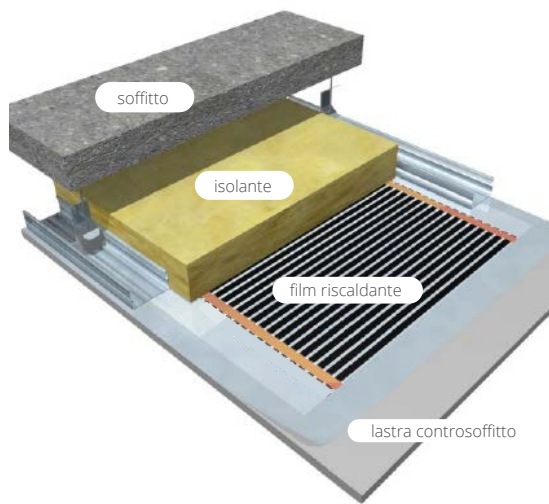

MISURE DISPONIBILI

Codice Articolo	Larghezza [mm]	Lunghezza [mm]	Potenza [W]
Per interasse da 50 cm - larghezza film: 44 cm - larghezza attiva 42 cm			
222340	440	1000	57
222341	440	1500	85,5
222342	440	2000	114
222343	440	2500	142,5
222344	440	3000	171
222345	440	3500	199,5
222346	440	4000	228
222347	440	4500	256,5
222348	440	5000	285
222349	440	5500	313,5
222350	440	6000	342
Per interasse da 60 cm - larghezza film: 54 cm - larghezza attiva 52,5 cm			
222380	540	1000	71
222381	540	1500	106,5
222382	540	2000	142
222383	540	2500	177,5
222384	540	3000	213
222385	540	3500	248,5
222386	540	4000	284
222387	540	4500	319,5
222388	540	5000	355
222389	540	5500	390,5
222390	540	6000	426