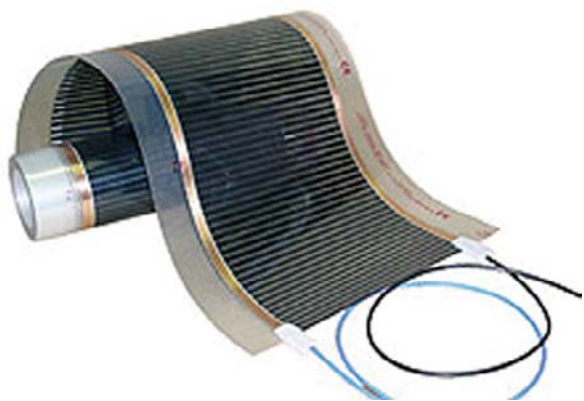

MISURE DISPONIBILI

Codice Articolo	Larghezza [mm]	Lunghezza [mm]	Potenza [W]
Per interasse da 50 cm - larghezza film: 44 cm - larghezza attiva 42 cm			
222340	440	1000	57
222341	440	1500	85,5
222342	440	2000	114
222343	440	2500	142,5
222344	440	3000	171
222345	440	3500	199,5
222346	440	4000	228
222347	440	4500	256,5
222348	440	5000	285
222349	440	5500	313,5
222350	440	6000	342
Per interasse da 60 cm - larghezza film: 54 cm - larghezza attiva 52,5 cm			
222380	540	1000	71
222381	540	1500	106,5
222382	540	2000	142
222383	540	2500	177,5
222384	540	3000	213
222385	540	3500	248,5
222386	540	4000	284
222387	540	4500	319,5
222388	540	5000	355
222389	540	5500	390,5
222390	540	6000	426